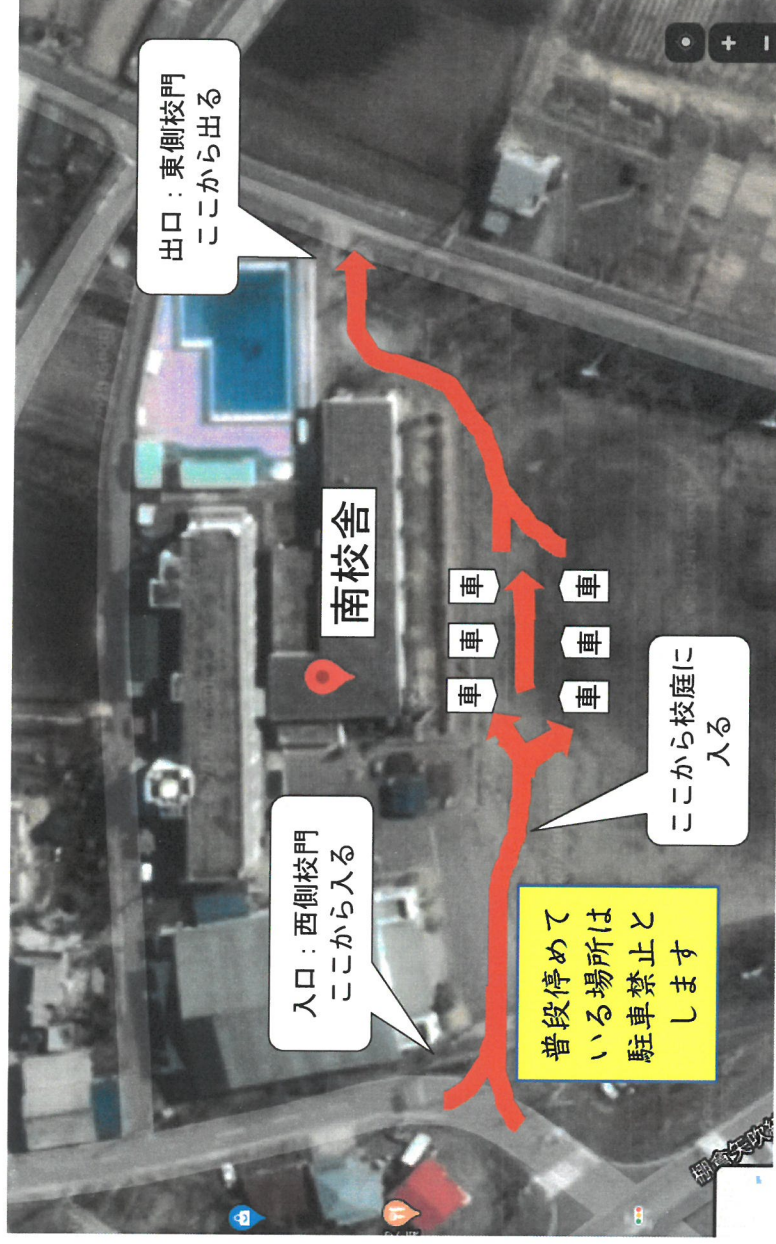

【 お迎え時の家用車の駐車位置・通行場所について 】

- 1 学校西側校門（本宮家向かい）から校地内へ
- 2 授業参観時のように校庭に駐車
- 3 東側校門（児童クラブ前）から校地外へ

※ 普段利用している県道側駐車場（フェンス脇）及び体育館前は、校地内の安全確保のため駐車禁止とします。

事故防止のため、**校地内は最徐行で運転**してください

- 下校時刻と登下校方法ごと（方部）の下校順は次の通りです。
 - ・ 下校時刻 11:30～
 - ・ 下校順
 - ① 徒歩による登校班（中畑南・本村・根宿・原宿）
 - ② 自転車による登校班（松倉・長峰・大久保・文京町・弥栄）
 - ③ 児童クラブ利用児童
 - ④ お迎えによる登下校児童